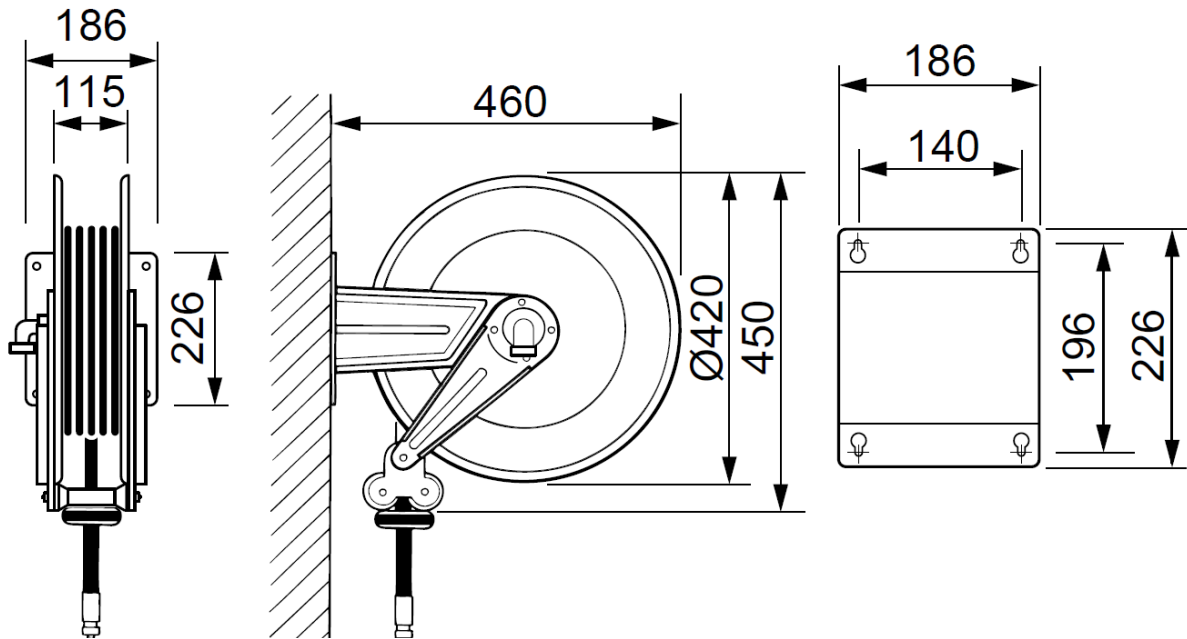

SERIE 430 MÅLSKITSE

MONTERINGSPLADE

DREJELIGT VÆGBESLAG