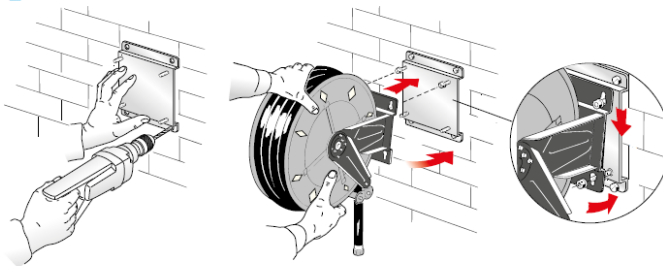

SERIE 430 MÅLSKITSE

MONTERINGSPLADE

DREJELIGT VÆGBESLAG