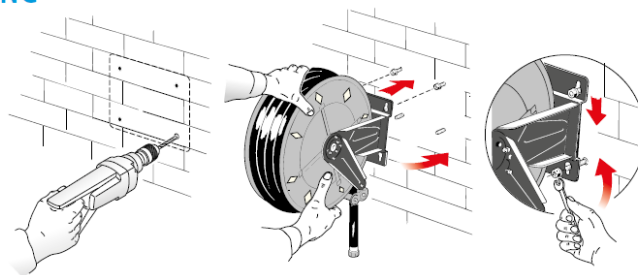

SERIE 430 MÅLSKITSE

MONTERINGSPLADE

DREJELIGT VÆGBESLAG